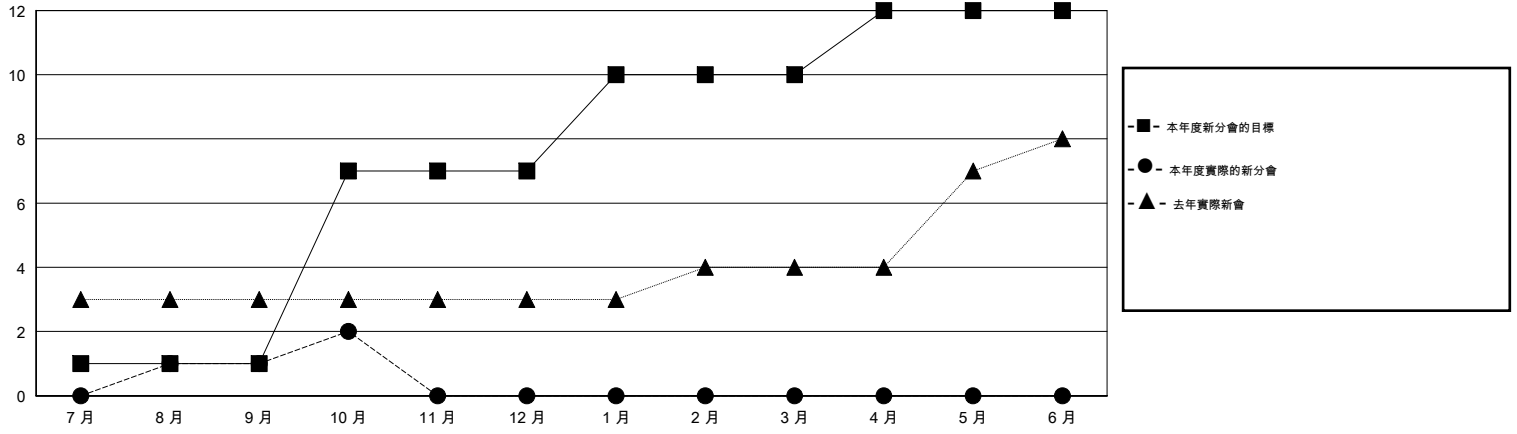

MONTHLY MEMBERSHIP PROGRESS REPORT

District 385

Results as of: 10/31/2016

GMT: ZE RAN SU

地點 CHINA

GMT憲章區 5

分會				
成果 2016-2017				
季	新分會目標	新會	會員流失的分會	淨增/減
7月/8月/9月	1	1	0	1
10月/11月/12月	6	1	0	1
1月/2月/3月	3	0	0	0
4月/5月/6月	2	0	0	0

位會員@每位須繳				
成果 2016-2017				
季	新會員目標	增加的授證/新會員	退會人數	淨增/減
7月/8月/9月	125	189	213	-24
10月/11月/12月	500	97	2	95
1月/2月/3月	175	0	0	0
4月/5月/6月	250	0	0	0

目標與實際新會累積