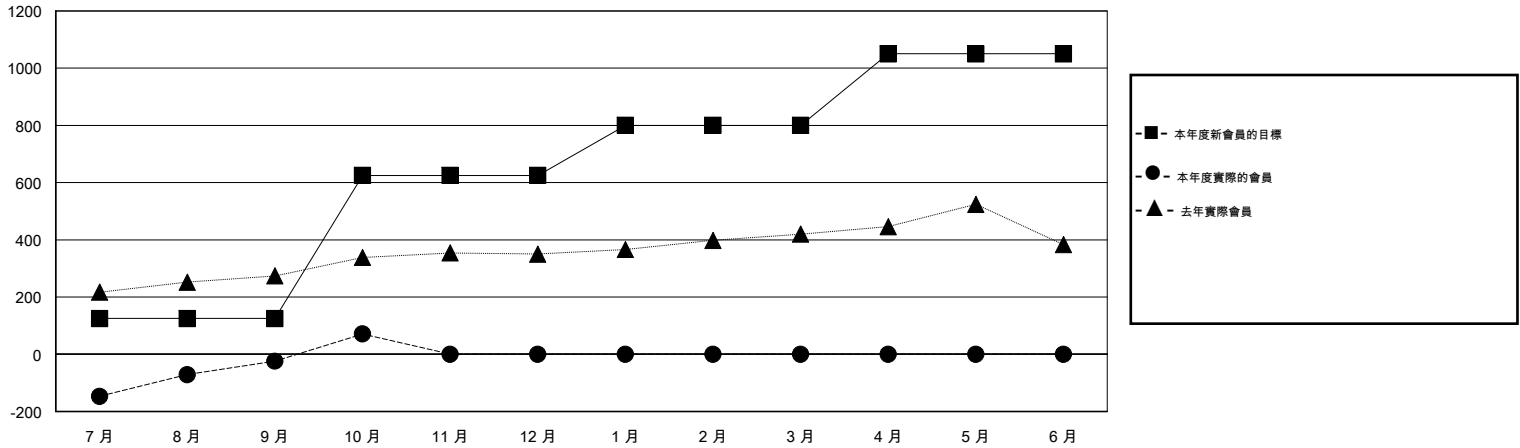

目標和實際會員累積

已取消的分會: 0

52 CLUBS OF 67 增添1位或以上的新會員

性別分佈

男 1,090 (50.67%)
女 1,061 (49.33%)

放棄的會員

[點擊這裡取得健康評估資料](#)

過世	0
分會已取消	0
其他	215
總計	215

家庭單位會員	336
戶長	162
非戶長	174